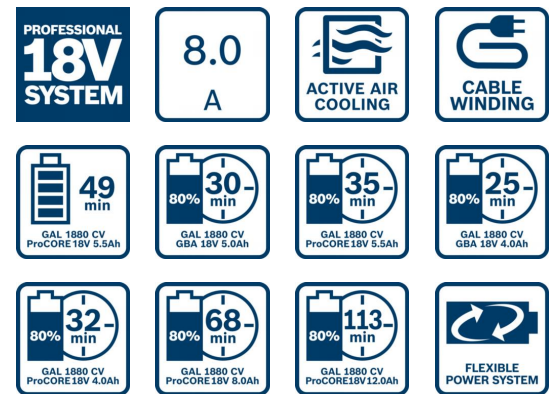

### Thông số kỹ thuật

Điện áp sạc pin	14,4 – 18 V
Dòng nạp	8,0 A
Thời gian nạp ở bat. cap. khoảng 1,5 Ah (80% /100%).	10/25 phút
Thời gian nạp ở bat. cap. khoảng 2,0 Ah (80% /100%).	15/30 phút
Thời gian nạp ở bat. cap. khoảng 3,0 Ah (80% /100%).	20/35 phút
Thời gian nạp ở bat. cap. khoảng 4,0 Ah (80% /100%).	25/35 phút
Thời gian nạp ở bat. cap. khoảng 5,0 Ah (80% /100%).	35/45 phút
Thời gian nạp ở bat. cap. khoảng 6,0 Ah (80% /100%).	35/55 phút
Thời gian nạp ở bat. cap. khoảng 6,3 Ah (80% /100%).	41/55 phút
Thời gian sạc pin ProCORE18V 4.0Ah (80% /100%) khoảng	32/51 phút
Thời gian sạc pin ProCORE18V 8.0Ah (80% /100%) khoảng	68/79 phút
Thời gian sạc pin ProCORE18V 12.0Ah (80% /100%) khoảng	113/126 phút
Trọng lượng	1 kg
Kích cỡ bộ nạp (chiều rộng)	250 mm
Kích cỡ bộ nạp (chiều dài)	165 mm
Kích cỡ bộ nạp (chiều cao)	110 mm
Điện áp pin	18.0 V

### Định vị

- Bộ sạc nhanh đa điện áp dành cho tất cả các loại pin Li-ion từ 14,4 – 18 Vôn