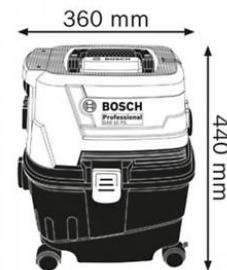

0 601 9E5 1K0 – GAS 15 PS

mã sản phẩm	0 601 9E5 1K0
EAN	3165140793636
1 x ống mềm 3 m 2 608 000 570	✓
Bộ vòi phun sàn	✓
Khuỷu	✓
Tay áo dụng cụ	✓
Túi nhựa	✓
Đầu hút kê hở	✓
Ống (2 chiếc)	✓

Thông tin kỹ thuật

Thông số kỹ thuật

Công suất đầu vào định mức	1.100 W
Trọng lượng	6,0 kg
Dung tích bình chứa, tổng	15 l
Dung tích bình chứa, thực	10 l
Thể tích thùng chứa, thực, nước	8 l
Kích thước dụng cụ (chiều dài)	440 mm
Kích thước dụng cụ (chiều cao)	440 mm
Vùng bề mặt bộ lọc	2.300 cm ²
Mức lưu lượng khí (tua-bin)	53 l/s
Áp suất chân không (tua-bin)	270 mbar
Bánh mài, số	4
Điện áp, dùng điện	230 V
Kích thước dụng cụ (chiều rộng)	360 mm