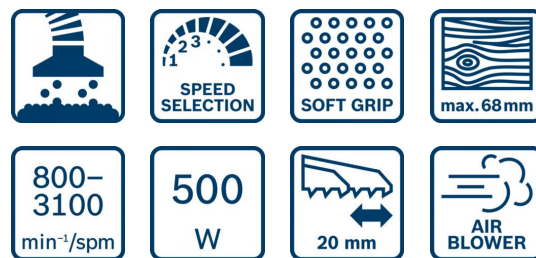

0 601 5B4 0K0 – GST 680

mã sản phẩm	0 601 5B4 0K0
EAN	4059952632216
Khóa đầu lục giác 4mm 1 619 PB9 361	✓
Tấm chống bắn tóe 2 607 010 079	✓

Thông tin kỹ thuật

Thông tin về độ ồn/rung

Mức ồn

Mức độ ồn ở định mức A của dụng cụ điện cầm tay thông thường như sau: Mức áp suất âm thanh 88 dB(A); Mức công suất âm thanh 96 dB(A). K bắt định = 5 dB.

Điện áp, dùng điện	230 V
Công suất đầu vào định mức	500 W
Cửa, độ dài hành trình	20 mm
Độ sâu cắt gỗ	68 mm
Trọng lượng	2,0 kg
Kích thước dụng cụ (chiều rộng)	70 mm
Kích thước dụng cụ (chiều dài)	257 mm
Kích thước dụng cụ (chiều cao)	205 mm
Độ sâu cắt nhôm	10 mm
Góc xiên	-45 – 45 °
Bộ gá dụng cụ	Chuôi đầu cặp T

Thông tin kinh doanh

Định vị

- Tăng công suất để cắt tuyệt vời

Lợi ích người dùng

- Trải nghiệm cắt nhanh hơn và chính xác hơn với mô-tơ 500W mạnh mẽ
- Có thể điều chỉnh tốc độ cho các vật liệu khác nhau với núm vặn điều khiển tốc độ chọn trước
- Trải nghiệm cắt tuyệt vời với thiết kế tay nắm tiện dụng bằng cao su mềm
- Dễ dàng cắt gỗ cứng, kim loại và các vật liệu khác với máy cưa xoi dùng điện mạnh mẽ này