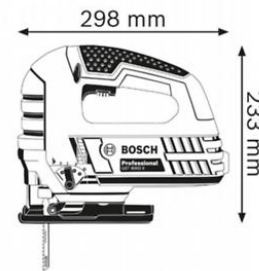

0 601 58H 0K0 – GST 8000 E

mã sản phẩm	0 601 58H 0K0
EAN	3165140652087
1 x lưỡi cưa xoi T 144 D, Speed for Wood có sẵn bộ riêng 3 cái: 2 608 630 560	✓
Tấm hạn chế dăm vụn số hiệu phụ tùng 2 601 016 065	✓

Thông tin kỹ thuật

Thông số kỹ thuật

Công suất đầu vào định mức	710 W
Vận tốc hành trình ở chế độ không tải	800 – 3.100 spm
Trọng lượng	2,5 kg
Cưa, độ dài hành trình	20 mm
Góc xiên	45 °

Độ sâu cắt

Độ sâu cắt gỗ	80 mm
Độ sâu cắt nhôm	20 mm

Thông tin về độ ồn/rung

Mức ồn	Mức độ ồn ở định mức A của dụng cụ điện cầm tay thông thường như sau: Mức áp suất âm thanh dB(A); Mức công suất âm thanh dB(A). K bắt định = dB.
--------	--

Thông tin kinh doanh

Định vị

- Cưa xoi chuyên nghiệp Bosch với tỷ lệ chi phí/công suất tốt nhất

Lợi ích người dùng

- Mô-tơ 710 W mạnh mẽ để cắt nhanh cho mọi loại ứng dụng
- Chế độ thay lưỡi một tay không cần dụng cụ
- Lựa chọn bốn quỹ đạo cho các ứng dụng khác nhau từ cắt trơn tru đến mạnh mẽ