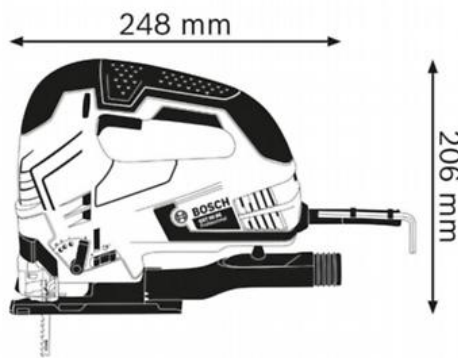

Thông tin kinh doanh

Định vị

- Tiềm dụng hàng đầu trong dòng sản phẩm cơ bản

Lợi ích người dùng

- Đôi tác tin cậy cho sử dụng hàng ngày
- Mức độ tiện lợi cao với Bosch "SDS" để thay lưỡi cưa bằng hai tay dễ dàng không cần dụng cụ
- Chuyển đổi với chức năng tăng tốc để cưa dẫn hướng trơn tru cho vật liệu